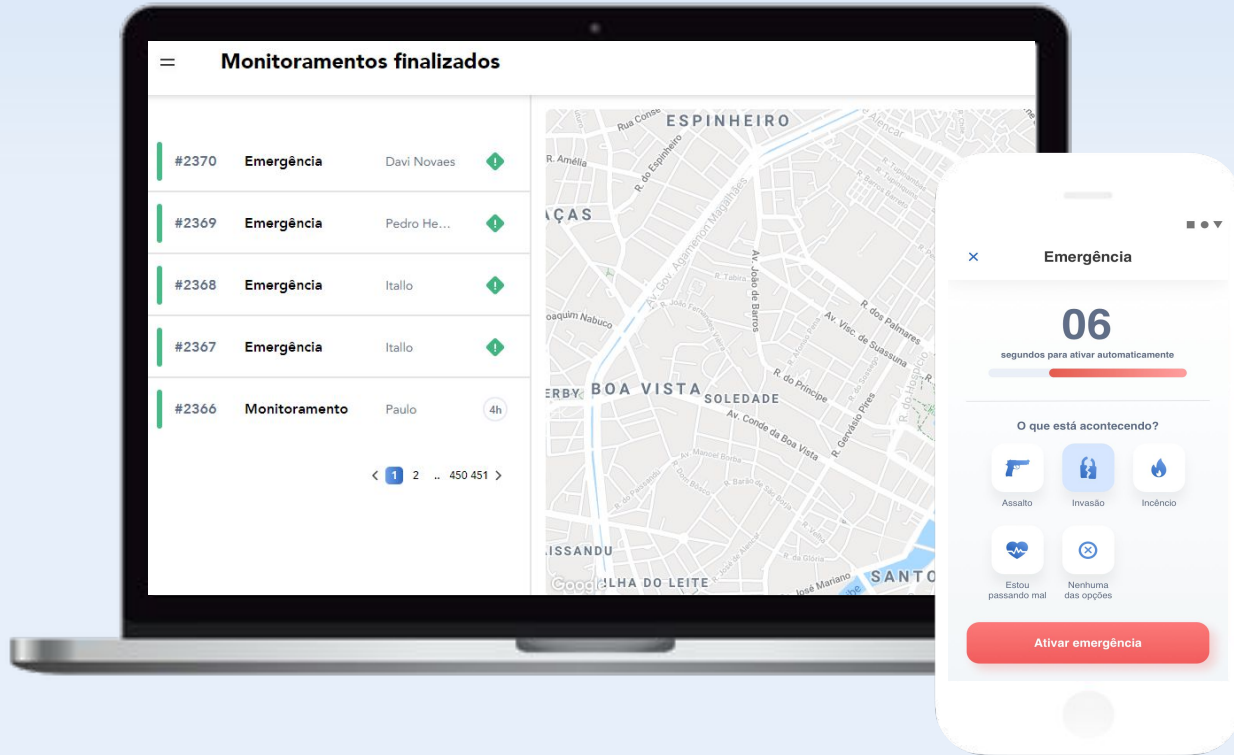

Central WeSafer 247

- Protocolos de segurança desenvolvidos por especialistas
- Operadores altamente treinados
- Acompanhamento em tempo real dos pedidos de ajuda e emergência