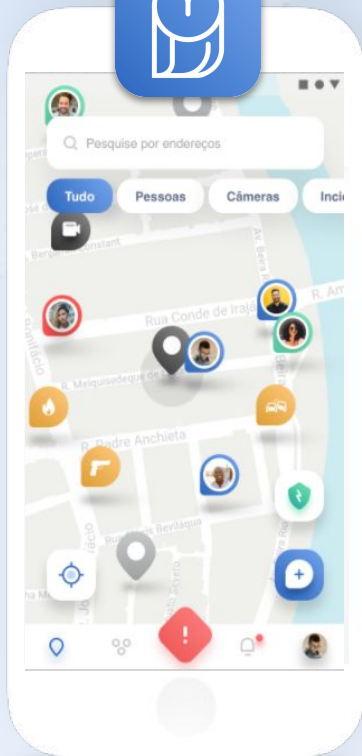

Conheça mais a nossa solução

Demonstração

The background features a light blue gradient with a diagonal white line. A white, fluffy cloud is positioned above the text. In the bottom corners, there are stylized blue buildings with white windows and doors.

Case Vizinhança Segura

VIZINHANÇA PROTEGIDA

COM ALERTA À POLÍCIA

WESAFAER

www.wesafcer.com

- 05 câmeras instaladas na rua.
- 05 Placas de sinalização para início da rua ou instalação nas casas

- 01 Refletor com detecção de movimento na entrada da rua.

- **Central 247 WeSafer** para sua família, seu lar, sua rua e você durante 12 horas
- Compartilhamento de Localização.
- Notícias de riscos ao seu redor.

WeCloud

- Acesse as câmeras da rua a qualquer momento.
- Acesso à 15 dias de gravações das câmeras.
- Receba alertas de movimentações perigosas na sua rua.