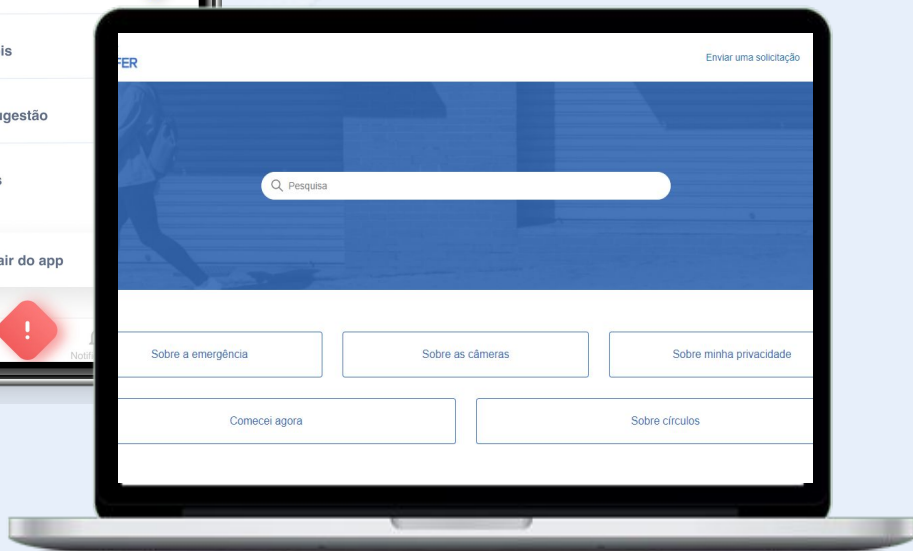

Central WeSafer 247

- Protocolos de segurança desenvolvidos por especialistas
- Operadores altamente treinados
- Acompanhamento em tempo real dos pedidos de ajuda e emergência

Protocolo de **Emergência**

Usuário aciona
emergência

Central 24/7

Seguir os protocolos
de segurança

Círculos

Canal de Interação

Opção de abrir chamado pelo próprio aplicativo

Canal de Suporte

Plataforma para registro de chamados. **Seg à sex 09:00 às 18:00**